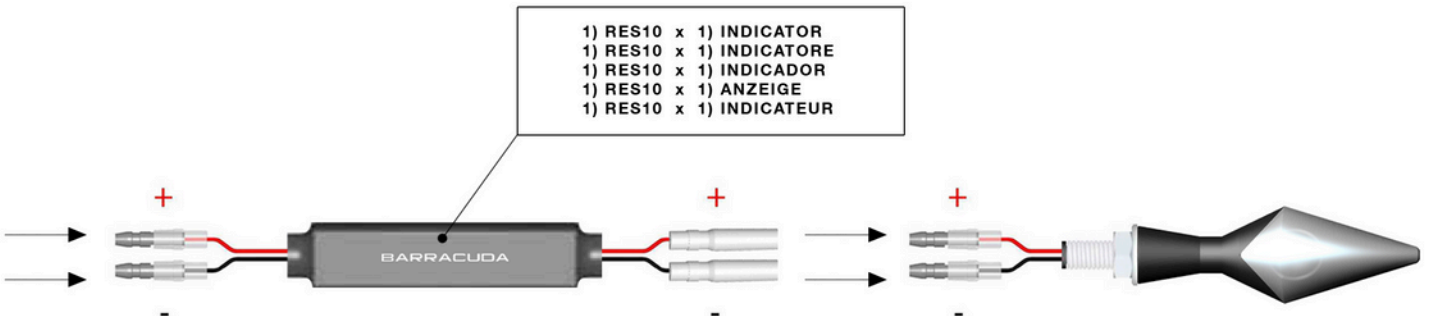

- ③ ELECTRICAL RESISTANCE 10 WATT - **RES10**
  RESISTENZA ELETTRICA 10 WATT - **RES10**
  RESISTENCIA ELÉCTRICA10 WATT - **RES10**
  ELEKTRISCHER WIDERSTAND 10 WATT - **RES10**
  RÉSISTANCE ÉLECTRIQUE 10 WATT - **RES10**

- ④ LED INDICATOR
  INDICATORE LED
  INDICADOR LED
  LED ANZEIGE
  INDICATEUR DE LED