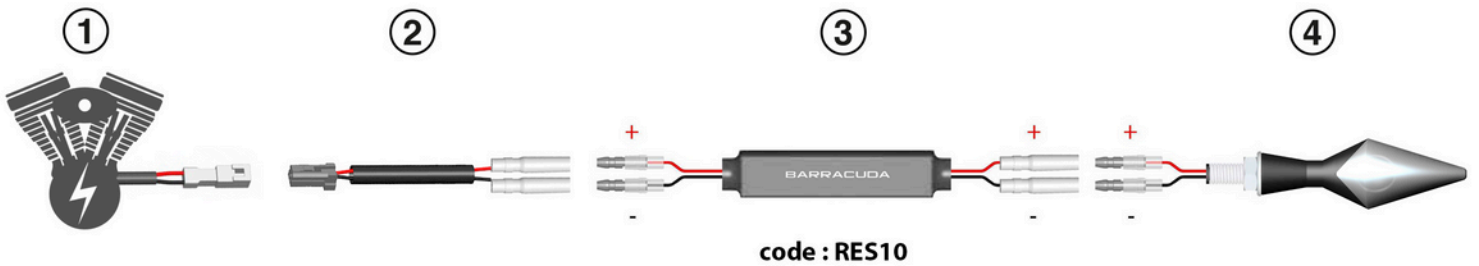

ASSEMBLING INSTRUCTION

LED INDICATORS 10 WATT RESISTOR

LEGEND

1. MOTORCYCLE ELECTRIC SYSTEM
  IMPIANTO ELETTRICO
  SISTEMA ELECTRICO DE MOTOCICLETA
  ELEKTRISCHES MOTORRADSYSTEM
  SYSTEME ELECTRIQUE DE MOTOCYCLETTE
2. CABLE ADAPTER
  ADATTATORE CAVI
  ADAPTADOR DE CABLE
  KABELADAPTER
  ADAPTATEUR DE CABLE
3. ELECTRICAL RESISTANCE 10 WATT - **RES10**
  RESISTENZA ELETTRICA 10 WATT - **RES10**
  RESISTENCIA ELÉCTRICA10 WATT - **RES10**
  ELEKTRISCHER WIDERSTAND 10 WATT - **RES10**
  RÉSISTANCE ÉLECTRIQUE 10 WATT - **RES10**
4. LED INDICATOR
  INDICATORE LED
  INDICADOR LED
  LED ANZEIGE
  INDICATEUR DE LED

WWW.BARRACUDAMOTO.COM

- ① MOTORCYCLE ELECTRIC SYSTEM
  IMPIANTO ELETTRICO
  SISTEMA ELECTRICO DE MOTOCICLETA
  ELEKTRISCHES MOTORRADSYSTEM
  SYSTEME ELECTRIQUE DE MOTOCYCLETTE