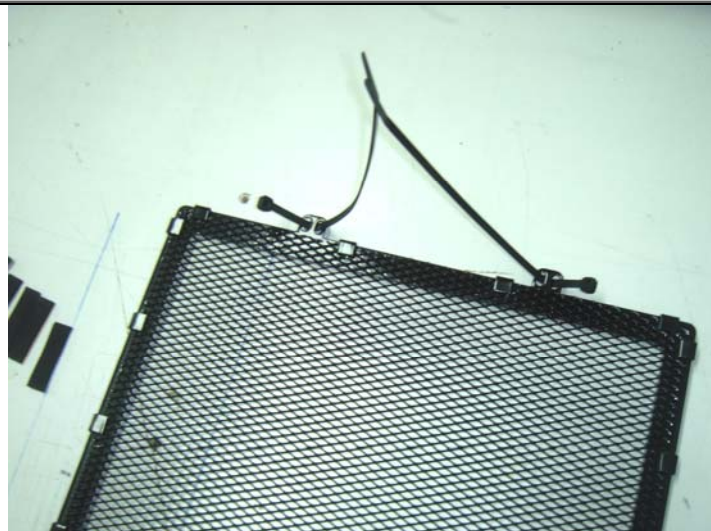

ΠΡΟΔΙΑΓΡΑΦΕΣ

Το προϊόν είναι κατασκευασμένο από DCP λαμαρίνα 1,5mm και το πλέγμα από αλουμίνιο 1,3mm. Όλα είναι βαμμένα με βαφή πούδρας (ηλεκτροστατική) και είναι έτοιμο για να τοποθετηθεί.

MATERIAL SPECIFICATIONS

The product is made from 1,5 mm DCP plate and grid of aluminum 1,3 mm. All are painted with powder paint (electrostatic) and is ready to be installed.

Photo No1

Photo No2

<u>ΤΟΠΟΘΕΤΗΣΗ</u>	<u>PLACEMENT</u>
<p>Τοποθετήστε την σίτα ανάποδα και κολλήστε τα κομμάτια της μονωτικής ταινίας στις γωνίες, από την μέσα πλευρά. Περάστε τα ταΐραψ όπως δείχνει στην (φωτο Νο1). Τοποθετήστε τη σίτα στην θέση της και περάστε τα ταΐραψ όπως δείχνει η (φωτο Νο2) και σφίξτε τα πολύ καλά. Κόψτε ότι περισεύει από το ταΐραψ.</p>	<p>Place the sieve upside down and put pieces of duct tape on the corners from the inside side. Route tairaps as shown in (photo # 1). Place the grill in place and pass the cable ties as shown (photo # 2) and tighten very well. Cut that by unnecessary cable ties.</p>
<p>Για οποιαδήποτε πληροφορία επικοινωνήστε μαζί μας. Τηλ.: 210 9524990 Email: tech@hld.gr</p>	<p>For any farther information please do not hesitate to contact us: Tel.: +30 210 9524990 Email: tech@hld.gr</p>