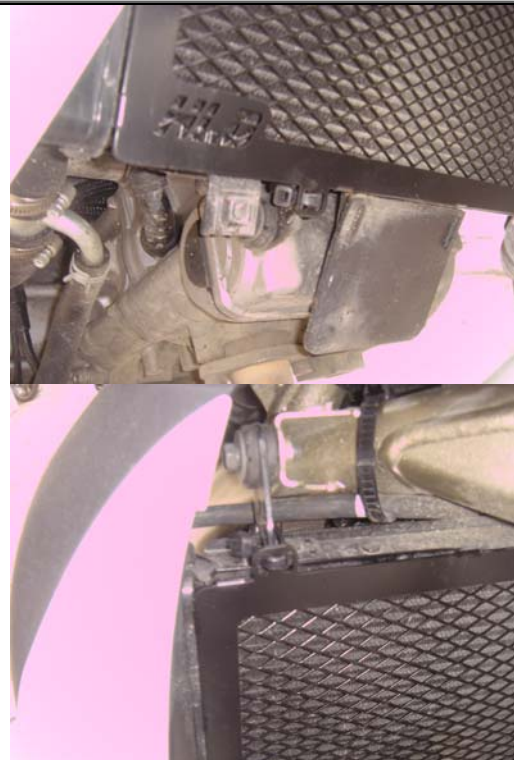

ΠΡΟΔΙΑΓΡΑΦΕΣ

Το προϊόν είναι κατασκευασμένο από DCP λαμαρίνα 1,5mm και το πλέγμα από αλουμίνιο 1,3mm. Όλα είναι βαμμένα με βαφή πούδρας (ηλεκτροστατική) και είναι έτοιμο για να τοποθετηθεί.

MATERIAL SPECIFICATIONS

The product is made from 1,5 mm DCP plate and grid of aluminum 1,3 mm. All are painted with powder paint (electrostatic) and is ready to be installed.

Photo No1

Photo No2

<u>ΤΟΠΟΘΕΤΗΣΗ</u>	<u>PLACEMENT</u>
<p>Τοποθετήστε την σίτα ανάποδα και κολλήστε τα κομμάτια της μονωτικής ταινίας στις γωνίες, από την μέσα πλευρά. Περάστε τα ταΐραψ όπως δείχνει στην (φωτο Νο1). Τοποθετήστε τη σίτα στην θέση της και περάστε τα ταΐραψ όπως δείχνει η (φωτο Νο2) και σφίξτε τα πολύ καλά. Κόψτε ότι περισεύει από το ταΐραψ.</p>	<p>Place the sieve upside down and put pieces of duct tape on the corners from the inside side. Route tairaps as shown in (photo # 1). Place the grill in place and pass the cable ties as shown (photo # 2) and tighten very well. Cut that by unnecessary cable ties.</p>
<p>Για οποιαδήποτε πληροφορία επικοινωνήστε μαζί μας. Τηλ.: 210 9524990 Email: tech@hld.gr</p>	<p>For any farther information please do not hesitate to contact us: Tel.: +30 210 9524990 Email: tech@hld.gr</p>