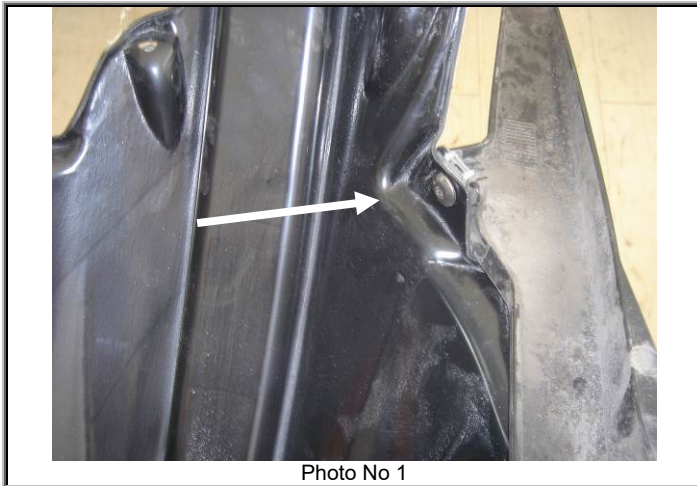

ΟΔΗΓΙΕΣ – INSTRUCTION

ΜΟΝΤΕΛΟ- MODEL : APRILIA DROSODURO
ΠΡΟΪΟΝ – PRODUCT : ΠΙΣΩ ΦΤΕΡΟ
 REAR HUGGER
ΚΩΔΙΚΟΣ – CODE : RH-ADROS/09

ΠΕΡΙΕΧΟΜΕΝΟ CONTENTS	<ul style="list-style-type: none"> • Πλαστικό Φτερό • 2 TEM VELCRO 	<ul style="list-style-type: none"> • Plastic Hugger
ΠΡΟΔΙΑΓΡΑΦΕΣ MATERIAL SPECIFICATIONS	<p>Το υλικό που είναι κατασκευασμένο το προϊόν είναι πλαστικό ABS με ακριλική εξωτερική επίστρωση. Μπορεί να τοποθετηθεί χωρίς να γίνει επιπρόσθετη βαφή. Όλες οι εταιρείες χρωμάτων διαθέτουν συστήματα για την βαφή τέτοιων υλικών. Απευθυνθείτε στην εταιρεία που συνεργάζεστε να σας υποδείξουν τον σωστό τρόπο βαφείς.</p>	<p>The product's material, made of ABS plastic with acrylic exterior layer, can be placed on your bike without requiring painting but if you want it painted, all paint companies have equivalent machinery at their disposal. If you want to paint it yourself, you should contact them to inform you on what you will need and how to do it.</p>