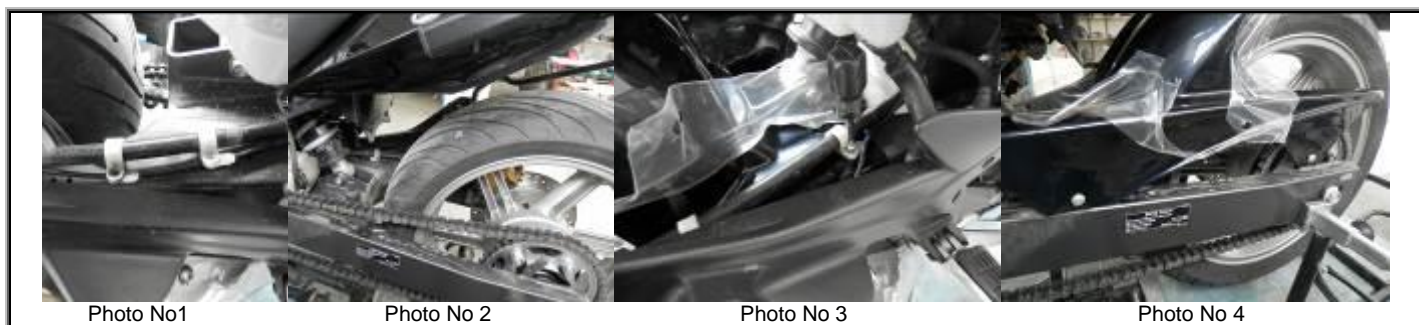

## ΟΔΗΓΙΕΣ – INSTRUCTION

ΜΟΝΤΕΛΟ- MODEL : HONDA CBF1000 11+

ΠΡΟΪΟΝ – PRODUCT : ΠΙΣΩ ΦΤΕΡΟ  
REAR HUGGER

ΚΩΔΙΚΟΣ – CODE : RH-HCBF1/11

<b>ΠΕΡΙΕΧΟΜΕΝΟ CONTENTS</b>	<ul style="list-style-type: none"><li>• Φτερό πλαστικό</li><li>• 2 τεμ. Βίδες M6 X 15</li></ul>	<ul style="list-style-type: none"><li>• ABS Plastic Wing</li><li>• 2 x M6 x 15 Bolts</li></ul>
<b>ΠΡΟΔΙΑΓΡΑΦΕΣ  MATERIAL SPECIFICATIONS</b>	<p>Το υλικό που είναι κατασκευασμένο το προϊόν είναι πλαστικό <b>ABS</b> με ακριλική εξωτερική επίστρωση. Μπορεί να τοποθετηθεί χωρίς να γίνει επιπρόσθετη βαφή. Όλες οι εταιρείες χρωμάτων διαθέτουν συστήματα για την βαφή τέτοιων υλικών. Απευθυνθείτε στην εταιρεία που συνεργάζεστε να σας υποδείξουν τον σωστό τρόπο βαφείς.</p>	<p>The product's material, made of <b>ABS</b> plastic with acrylic exterior layer, can be placed on your bike without requiring painting but if you want it painted, all paint companies have equivalent machinery at their disposal. If you want to paint it yourself, you should contact them to inform you on what you will need and how to do it.</p>