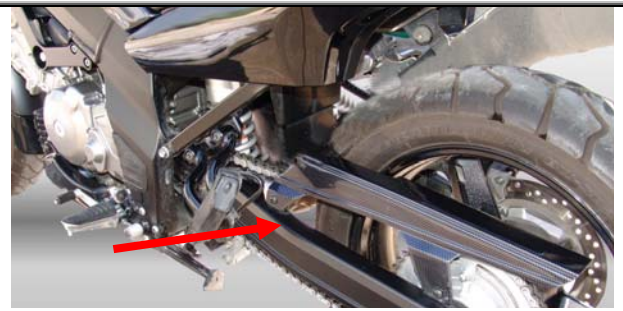

Photo No 1

Photo No 2

ΤΟΠΟΘΕΤΗΣΗ <ul style="list-style-type: none">• Καθαρίστε την περιοχή γύρω από το ψαλίδι.• Αφαιρέστε την βάση που κρατάει το σωληνάκι του πίσω φρένου (φωτο Νο 1).• Ξεβιδώστε το προστατευτικό της αλυσίδας(φωτο Νο 2).• Τοποθετήστε το φτερό στην θέση του και βιδώστε την βάση που κρατάει το σωληνάκι του πίσω φρένου (πάνω από το φτερό) με την νέα βίδα.• Βιδώστε την αριστερή πλευρά του φτερού στην παλαιά θέση του προστατευτικού της αλυσίδας.• Τέλος βιδώστε την κεντρική βίδα στο εμπρός μέρος του ψαλιδιού, αν το επιθυμείτε.	Placement <ul style="list-style-type: none">• Clean the area around the scissors.• Remove the base that holds the rear brake hose (photo No. 1).• Loosen the chain guard (photo No. 2).• Place the feather in place and screw the base keeps the tube of the rear brake (on the wing) with the new screw.• Screw the left wing of the old guard position in the chain.• Finally, screw the bolt in front of the hedge, if desired.
Για οποιαδήποτε πληροφορία επικοινωνήστε μαζί μας. Τηλ.: 210 8075387 Email: tech@hld.gr	For any farther information please do not hesitate to contact us: Tel.: +30 210 8075387 Email: tech@hld.gr