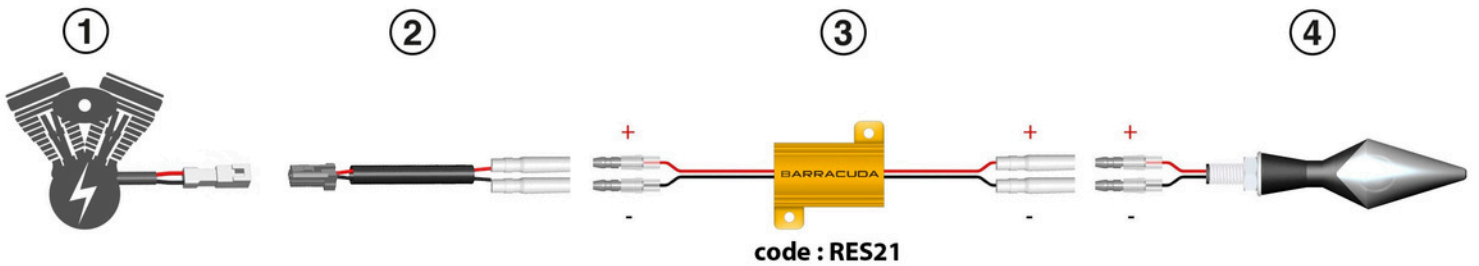

ASSEMBLING INSTRUCTION

LED INDICATORS 21 WATT RESISTOR

LEGEND

1. MOTORCYCLE ELECTRIC SYSTEM
  IMPIANTO ELETTRICO
  SISTEMA ELECTRICO DE MOTOCICLETA
  ELEKTRISCHES MOTORRADSYSTEM
  SYSTEME ELECTRIQUE DE MOTOCYCLETTE
2. CABLE ADAPTER
  ADATTATORE CAVI
  ADAPTADOR DE CABLE
  KABELADAPTER
  ADAPTATEUR DE CABLE
3. ELECTRICAL RESISTANCE 10 WATT - RES21
  RESISTENZA ELETTRICA 10 WATT - RES21
  RESISTENCIA ELÉCTRICA 10 WATT - RES21
  ELEKTRISCHER WIDERSTAND 10 WATT - RES21
  RÉSISTANCE ÉLECTRIQUE 10 WATT - RES21
4. LED INDICATOR
  INDICATORE LED
  INDICADOR LED
  LED ANZEIGE
  INDICATEUR DE LED

WWW.BARRACUDAMOTO.COM

- ① MOTORCYCLE ELECTRIC SYSTEM
  IMPIANTO ELETTRICO
  SISTEMA ELECTRICO DE MOTOCICLETA
  ELEKTRISCHES MOTORRADSYSTEM
  SYSTEME ELECTRIQUE DE MOTOCYCLETTE

- ② CABLE ADAPTER
  ADATTATORE CAVI
  ADAPTADOR DE CABLE
  KABELADAPTER
  ADAPTATEUR DE CABLE