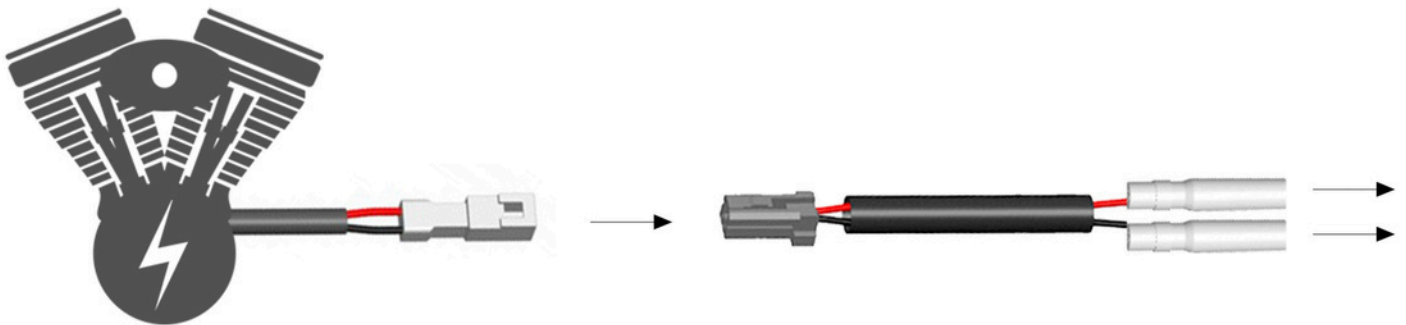

ASSEMBLING INSTRUCTION

LED INDICATORS 21 WATT RESISTOR

LEGEND

1. MOTORCYCLE ELECTRIC SYSTEM
  IMPIANTO ELETTRICO
  SISTEMA ELECTRICO DE MOTOCICLETA
  ELEKTRISCHES MOTORRADSYSTEM
  SYSTEME ELECTRIQUE DE MOTOCYCLETTE
2. CABLE ADAPTER
  ADATTATORE CAVI
  ADAPTADOR DE CABLE
  KABELADAPTER
  ADAPTATEUR DE CABLE
3. ELECTRICAL RESISTANCE 10 WATT - RES21
  RESISTENZA ELETTRICA 10 WATT - RES21
  RESISTENCIA ELÉCTRICA 10 WATT - RES21
  ELEKTRISCHER WIDERSTAND 10 WATT - RES21
  RÉSISTANCE ÉLECTRIQUE 10 WATT - RES21
4. LED INDICATOR
  INDICATORE LED
  INDICADOR LED
  LED ANZEIGE
  INDICATEUR DE LED

WWW.BARRACUDAMOTO.COM

- ① MOTORCYCLE ELECTRIC SYSTEM
  IMPIANTO ELETTRICO
  SISTEMA ELECTRICO DE MOTOCICLETA
  ELEKTRISCHES MOTORRADSYSTEM
  SYSTEME ELECTRIQUE DE MOTOCYCLETTE

- ② CABLE ADAPTER
  ADATTATORE CAVI
  ADAPTADOR DE CABLE
  KABELADAPTER
  ADAPTATEUR DE CABLE