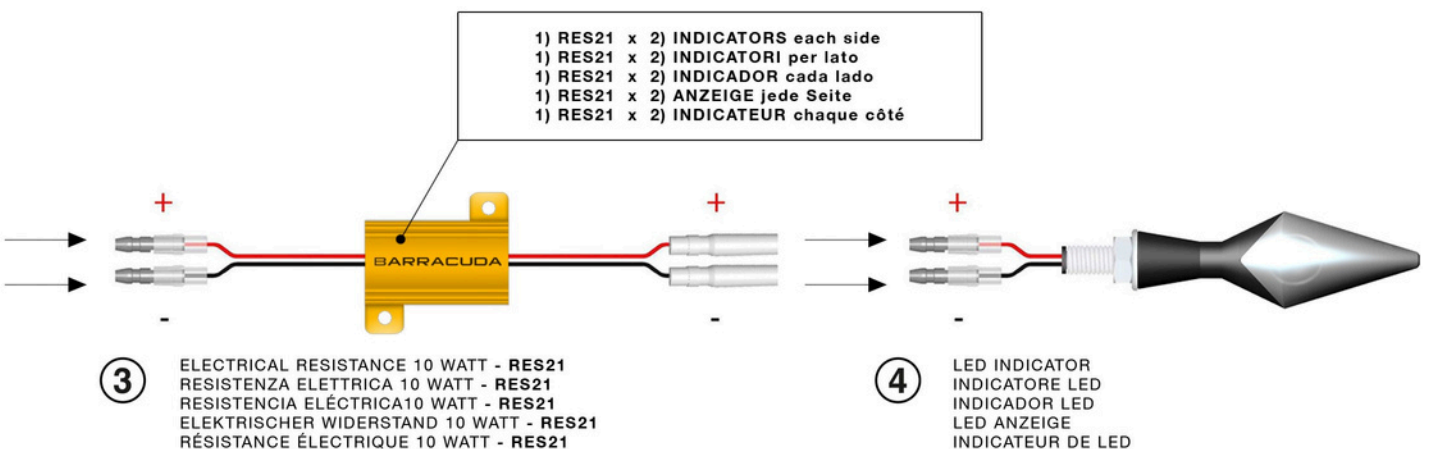

ASSEMBLING INSTRUCTION

LED INDICATORS 21 WATT RESISTOR

LEGEND

1. MOTORCYCLE ELECTRIC SYSTEM
IMPIANTO ELETTRICO
SISTEMA ELECTRICO DE MOTOCICLETA
ELEKTRISCHES MOTORRADSYSTEM
SYSTEME ELECTRIQUE DE MOTOCYCLETTE
2. CABLE ADAPTER
ADATTATORE CAVI
ADAPTADOR DE CABLE
KABELADAPTER
ADAPTATEUR DE CABLE
3. ELECTRICAL RESISTANCE 10 WATT - RES21
RESISTENZA ELETTRICA 10 WATT - RES21
RESISTENCIA ELÉCTRICA 10 WATT - RES21
ELEKTRISCHER WIDERSTAND 10 WATT - RES21
RÉSISTANCE ÉLECTRIQUE 10 WATT - RES21
4. LED INDICATOR
INDICATORE LED
INDICADOR LED
LED ANZEIGE
INDICATEUR DE LED

- ③ ELECTRICAL RESISTANCE 10 WATT - RES21
RESISTENZA ELETTRICA 10 WATT - RES21
RESISTENCIA ELÉCTRICA 10 WATT - RES21
ELEKTRISCHER WIDERSTAND 10 WATT - RES21
RÉSISTANCE ÉLECTRIQUE 10 WATT - RES21

- ④ LED INDICATOR
INDICATORE LED
INDICADOR LED
LED ANZEIGE
INDICATEUR DE LED