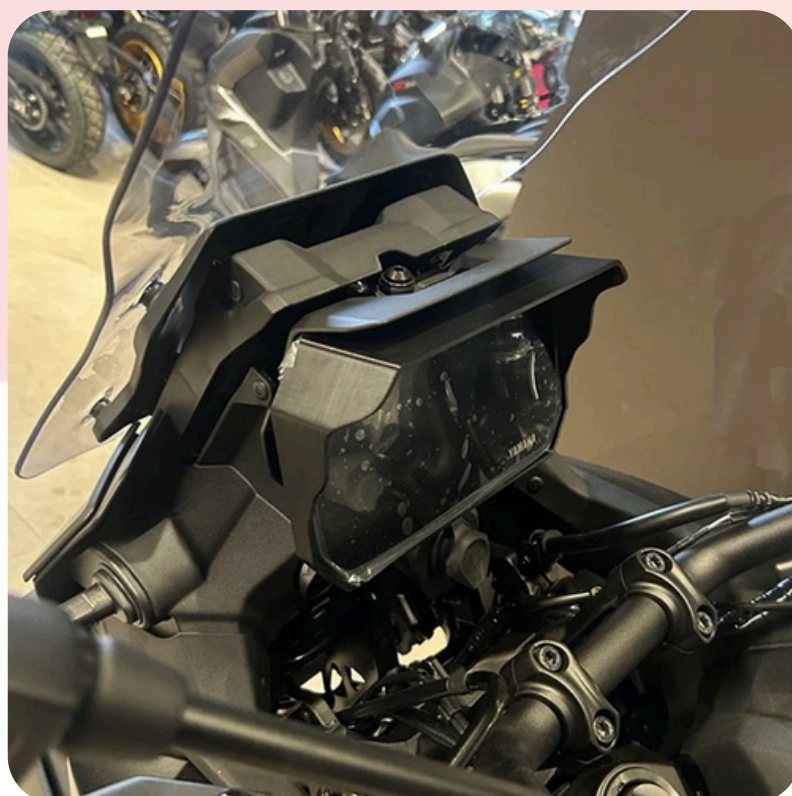

### 1. ΠΕΡΙΓΡΑΦΗ ΠΡΟΪΟΝΤΟΣ

- Το σκίαστρο οργάνων μειώνει την αντανάκλαση του ήλιου και βελτιώνει την ορατότητα του πίνακα οργάνων σε έντονο φως.
- Επίσης βελτιώνει την εμφάνιση της μοτοσυκλέτας.